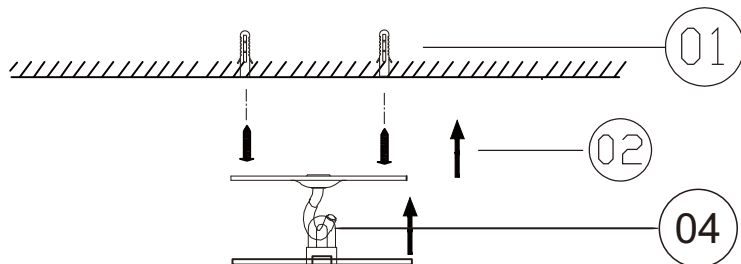

GLOBO

LIGHTING

www.globo-lighting.com

64129-15

B

11pcs

GLOBO Handels GmbH
Gewerbestr. 3
A-9184 Sankt Peter